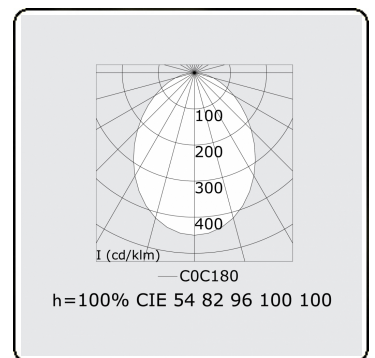

Elektrische Gegevens

Veiligheidsklasse	I
Voeding	230V
Voorschakelapparaat	Stroomvoeding touch-dim

Lampgegevens

Lamptype	LED 4000K
Wattage	38W
Armatuur vermogen	38W
Armatuur lichtstroom	3750
Aantal	1
Levensduur LED module	L80/B10 = 50000h
Kleurtolerantie	MacAdam 3
CRI	>80

Lichttechnische gegevens

UGR	<19
CIE Fluxcode	56 84 97 100 100

Afmetingen

A	600 mm
---	--------

Opmerkingen

Plafondarmatuur - Direct - MPO - HO - RAL 9003

ENERGY

Verrijgbaar op aanvraag.