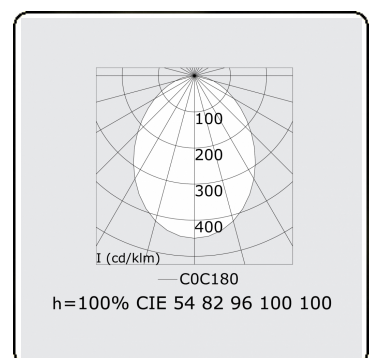

Elektrische Gegevens

Veiligheidsklasse	I
Voeding	230V
Voorschakelapparaat	Stroomvoeding touch-dim

Lampgegevens

Lamptype	LED 3000K
Wattage	38W
Armatuur vermogen	38W
Armatuur lichtstroom	3506
Aantal	1
Levensduur LED module	L80/B10 = 50000h
Kleurtolerantie	MacAdam 3
CRI	>80

Lichttechnische gegevens

UGR	<19
CIE Fluxcode	56 84 97 100 100

Afmetingen

A	600 mm
---	--------

Opmerkingen

Plafondarmatuur - Direct - MPO - HO - RAL 9003

ENERGY

Verrijgbaar op aanvraag.