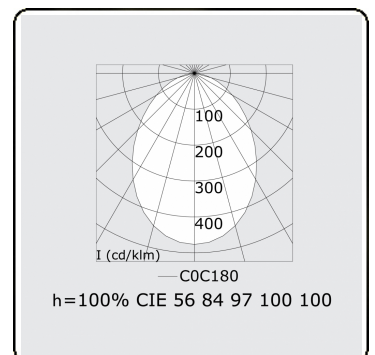

**Elektrische Gegevens**

Veiligheidsklasse	I
Voeding	230V
Voorschakelapparaat	Stroomvoeding DALI

**Lampgegevens**

Lamptype	LED 4000K
Wattage	414W
Armatuur vermogen	414W
Armatuur lichtstroom	39040
Aantal	1
Levensduur LED module	L80/B10 = 50000h
Kleurtolerantie	MacAdam 3
CRI	>80

**Lichttechnische gegevens**

UGR	<19
CIE Fluxcode	56 84 97 100 100

**Afmetingen**

A	6000 mm
---	---------

**Opmerkingen**

Plafondarmatuur - Direct - MPO - HO - RAL 9003

**ENERGY**

Verrijgbaar op aanvraag.