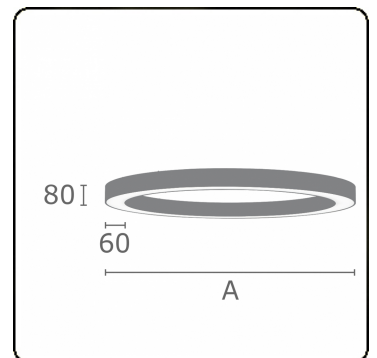

**Photometric details**

UGR	<19
CIE Fluxcode	56 84 97 100 100

**Dimensions**

A	3000 mm
---	---------

**Remarks**

Ceiling luminaire - Direct - MPO - HO - RAL 9003

**ENERGY**

Verrijgbaar op aanvraag.