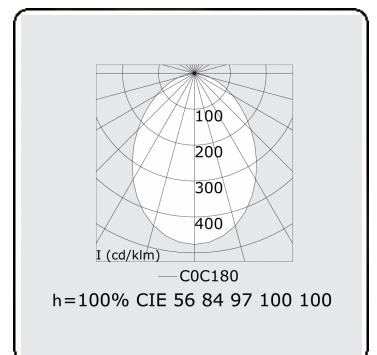

**Photometric details**

UGR	<19
CIE Fluxcode	56 84 97 100 100

**Dimensions**

A	3000 mm
---	---------

**Remarks**

Ceiling luminaire - Direct - MPO - HO - RAL 9003

**ENERGY**

Verrijgbaar op aanvraag.