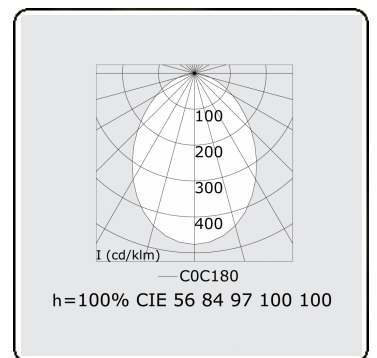

**Lichttechnische gegevens**

UGR	<19
CIE Fluxcode	56 84 97 100 100

**Afmetingen**

A	3000 mm
---	---------

**Opmerkingen**

Plafondarmatuur - Direct - MPO - HO - RAL 9003

**ENERGY**

Verrijgbaar op aanvraag.