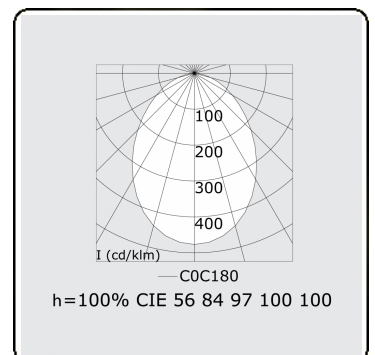

**Photometric details**

UGR	<19
CIE Fluxcode	56 84 97 100 100

**Dimensions**

A	2500 mm
---	---------

**Remarks**

Ceiling luminaire - Direct - MPO - HO - RAL 9003

**ENERGY**

Verrijgbaar op aanvraag.