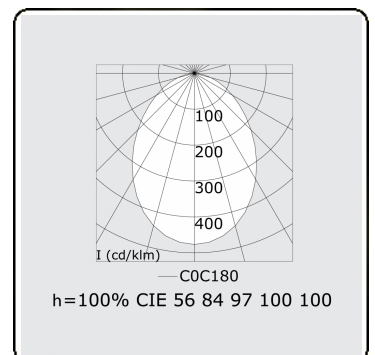

Lichttechnische gegevens

UGR	<19
CIE Fluxcode	56 84 97 100 100

Afmetingen

A	2500 mm
---	---------

Opmerkingen

Plafondarmatuur - Direct - MPO - HO - RAL 9003

ENERGY

Verrijgbaar op aanvraag.