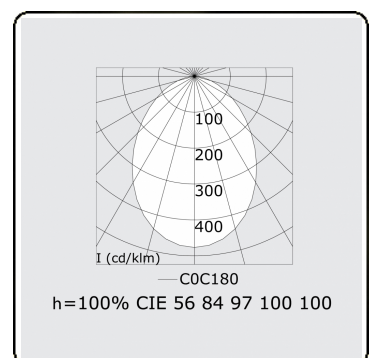

Lichttechnische gegevens

UGR	<19
CIE Fluxcode	56 84 97 100 100

Afmetingen

A	2000 mm
---	---------

Opmerkingen

Plafondarmatuur - Direct - MPO - HO - RAL 9003

ENERGY

Verrijgbaar op aanvraag.