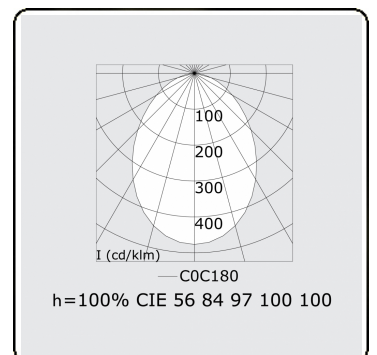

Lichttechnische gegevens

UGR	<19
CIE Fluxcode	56 84 97 100 100

Afmetingen

A	1500 mm
---	---------

Opmerkingen

Plafondarmatuur - Direct - MPO - HO - RAL 9003

ENERGY

Verrijgbaar op aanvraag.