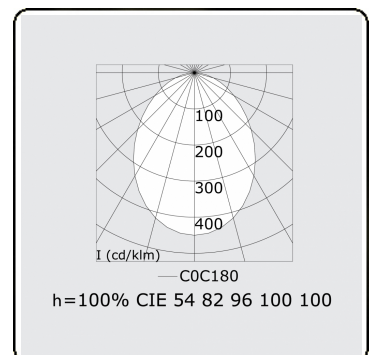

Photometric details

UGR	<19
CIE Fluxcode	56 84 97 100 100

Dimensions

A	1200 mm
---	---------

Remarks

Ceiling luminaire - Direct - MPO - HO - RAL 9003

ENERGY

Verrijgbaar op aanvraag.