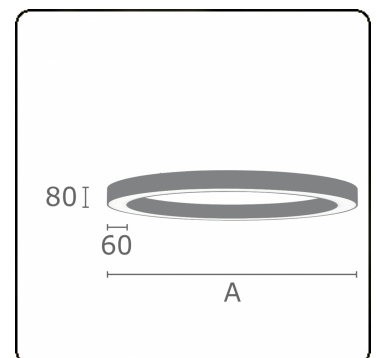

Lichttechnische gegevens

UGR	<19
CIE Fluxcode	56 84 97 100 100

Afmetingen

A	1200 mm
---	---------

Opmerkingen

Plafondarmatuur - Direct - MPO - HO - RAL 9003

ENERGY

Verrijgbaar op aanvraag.