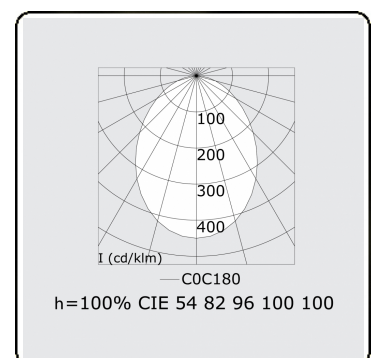

Lichttechnische gegevens

UGR	<19
CIE Fluxcode	56 84 97 100 100

Afmetingen

A	1200 mm
---	---------

Opmerkingen

Plafondarmatuur - Direct - MPO - HO - RAL 9003

ENERGY

Verrijgbaar op aanvraag.