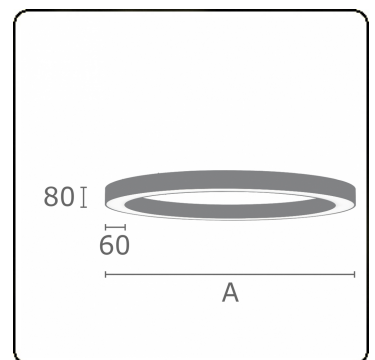

Anilo Direct - MPO - HO - RAL 9003
05.49014214-9003

Leuchtdaten

| | |
|--------------------|----------------------|
| Montage | Decke |
| Lichtaustritt | Direkt |
| Leuchten Abdeckung | Mikroprismen Optik |
| Schutzgrad | IP 20 |
| Gehäuse | Aluminium |
| Verarbeitung | RAL 9003 Signalweiss |
| Prüfzeichen | CE, ISO 9001 |

Lichttechnische Daten

| | |
|--------------|------------------|
| UGR | <19 |
| CIE Fluxcode | 56 84 97 100 100 |

Abmessungen

| | |
|---|--------|
| A | 900 mm |
|---|--------|

Bemerkungen

Deckenleuchte - Direct - MPO - HO - RAL 9003