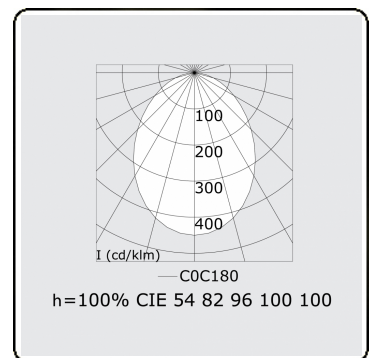

Lichttechnische Daten

| | |
|--------------|------------------|
| UGR | <19 |
| CIE Fluxcode | 56 84 97 100 100 |

Abmessungen

| | |
|---|--------|
| A | 900 mm |
|---|--------|

Bemerkungen

Deckenleuchte - Direct - MPO - HO - RAL 9003