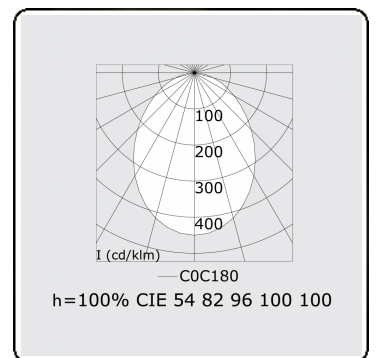

Lichttechnische Daten

UGR	<19
CIE Fluxcode	56 84 97 100 100

Abmessungen

A	900 mm
---	--------

Bemerkungen

Deckenleuchte - Direct - MPO - HO - RAL 9003

ENERGY

Verrijgbaar op aanvraag.