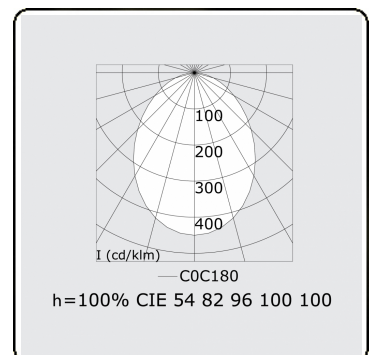

**Caractéristiques photométriques**

UGR	<19
Code flux CIE	56 84 97 100 100

**Dimensions**

A	600 mm
---	--------

**Remarques**

Applique - Direct - MPO - HO - RAL 9003

**ENERGY**

Verrijgbaar op aanvraag.