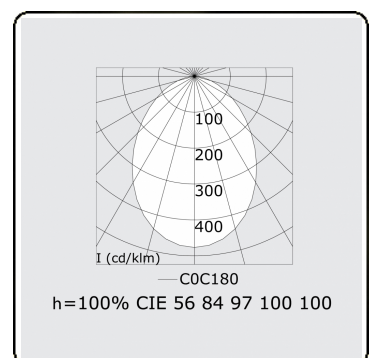

Lichttechnische gegevens

UGR	<19
CIE Fluxcode	56 84 97 100 100

Afmetingen

A	5000 mm
---	---------

Opmerkingen

Plafondarmatuur - Direct - MPO - HO - RAL 9003

ENERGY

Verrijgbaar op aanvraag.