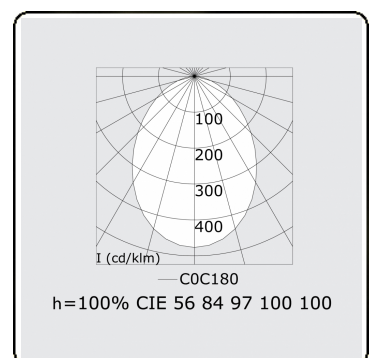

**Lichttechnische gegevens**

UGR	<19
CIE Fluxcode	56 84 97 100 100

**Afmetingen**

A	3000 mm
---	---------

**Opmerkingen**

Plafondarmatuur - Direct - MPO - HO - RAL 9003

**ENERGY**

Verrijgbaar op aanvraag.