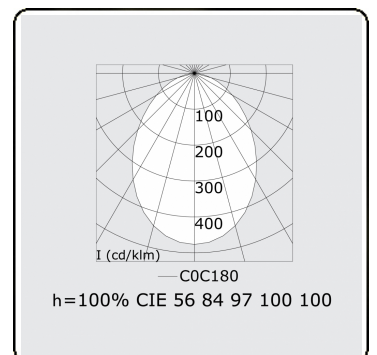

**Photometric details**

UGR	<19
CIE Fluxcode	56 84 97 100 100

**Dimensions**

A	2500 mm
---	---------

**Remarks**

Ceiling luminaire - Direct - MPO - HO - RAL 9003

**ENERGY**

Verrijgbaar op aanvraag.