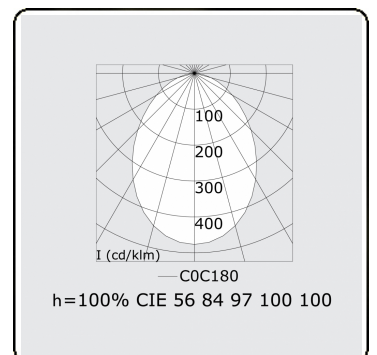

**Lichttechnische gegevens**

UGR	<19
CIE Fluxcode	56 84 97 100 100

**Afmetingen**

A	2000 mm
---	---------

**Opmerkingen**

Plafondarmatuur - Direct - MPO - HO - RAL 9003

**ENERGY**

Verrijgbaar op aanvraag.