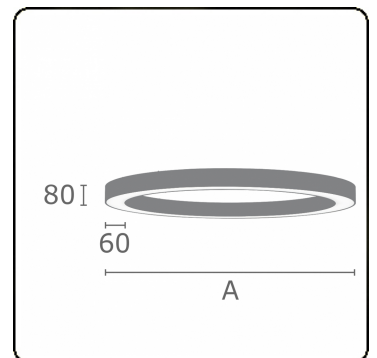

Photometric details

UGR	<19
CIE Fluxcode	56 84 97 100 100

Dimensions

A	1500 mm
---	---------

Remarks

Ceiling luminaire - Direct - MPO - HO - RAL 9003

ENERGY

Verrijgbaar op aanvraag.