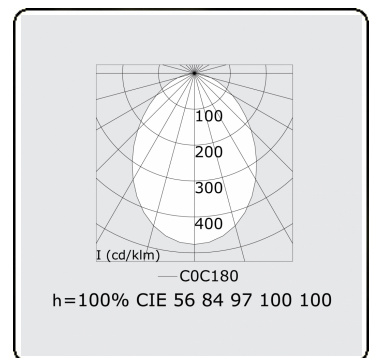

Photometric details

UGR	<19
CIE Fluxcode	56 84 97 100 100

Dimensions

A	1500 mm
---	---------

Remarks

Ceiling luminaire - Direct - MPO - HO - RAL 9003

ENERGY

Verrijgbaar op aanvraag.