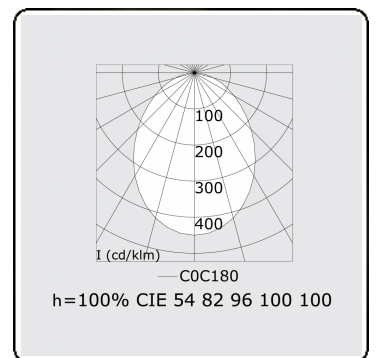

Photometric details

UGR	<19
CIE Fluxcode	56 84 97 100 100

Dimensions

A	1200 mm
---	---------

Remarks

Ceiling luminaire - Direct - MPO - HO - RAL 9003

ENERGY

Verrijgbaar op aanvraag.