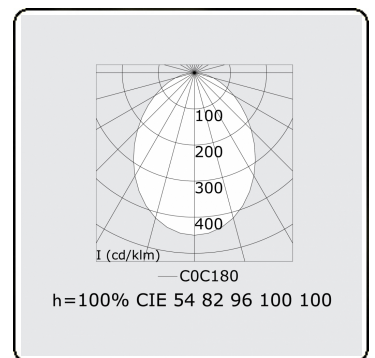

Elektrische Gegevens

Veiligheidsklasse	I
Voeding	230V
Voorschakelapparaat	Stroomvoeding 1-10V

Lampgegevens

Lamptype	LED 4000K
Wattage	55W
Armatuur vermogen	55W
Armatuur lichtstroom	5620
Aantal	1
Levensduur LED module	L80/B10 = 50000h
Kleurtolerantie	MacAdam 3
CRI	>80

Lichttechnische gegevens

UGR	<19
CIE Fluxcode	56 84 97 100 100

Afmetingen

A	900 mm
---	--------

Opmerkingen

Plafondarmatuur - Direct - MPO - HO - RAL 9003

ENERGY

Verrijgbaar op aanvraag.