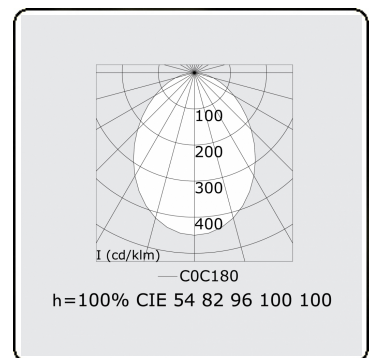

**Lichttechnische Daten**

UGR	<19
CIE Fluxcode	56 84 97 100 100

**Abmessungen**

A	900 mm
---	--------

**Bemerkungen**

Deckenleuchte - Direct - MPO - HO - RAL 9003

**ENERGY**

Verrijgbaar op aanvraag.  
Disponible sur demande.  
Available on request.  
Auf Anfrage.