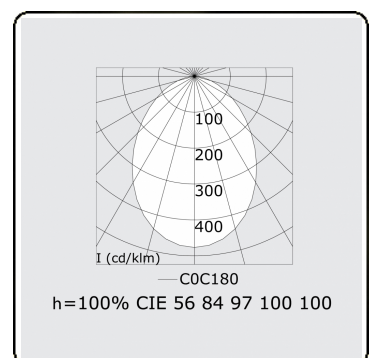

Lichttechnische gegevens

UGR	<19
CIE Fluxcode	56 84 97 100 100

Afmetingen

A	4000 mm
---	---------

Opmerkingen

Plafondarmatuur - Direct - MPO - HO - RAL 9003

ENERGY

Verrijgbaar op aanvraag.