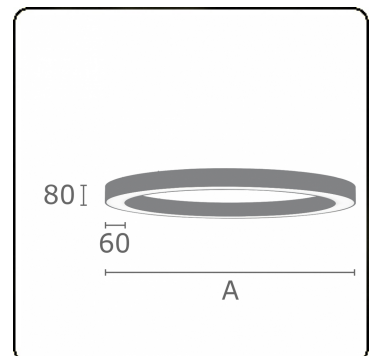

Lichttechnische gegevens

| | |
|--------------|------------------|
| UGR | <19 |
| CIE Fluxcode | 56 84 97 100 100 |

Afmetingen

| | |
|---|---------|
| A | 4000 mm |
|---|---------|

Opmerkingen

Plafondarmatuur - Direct - MPO - HO - RAL 9003