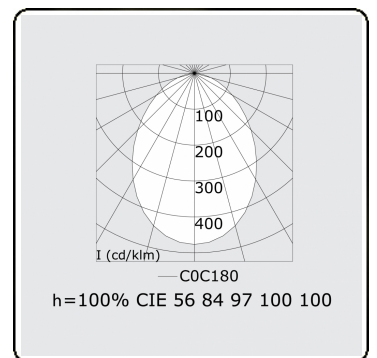

**Lichttechnische Daten**

UGR	<19
CIE Fluxcode	56 84 97 100 100

**Abmessungen**

A	3000 mm
---	---------

**Bemerkungen**

Deckenleuchte - Direct - MPO - HO - RAL 9003

**ENERGY**

Verrijgbaar op aanvraag.