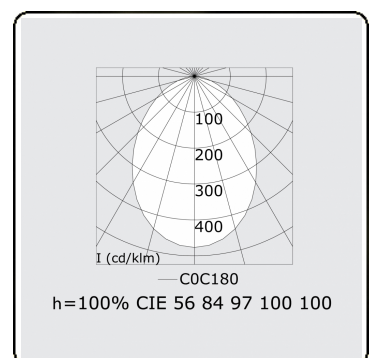

Lichttechnische gegevens

UGR	<19
CIE Fluxcode	56 84 97 100 100

Afmetingen

A	2500 mm
---	---------

Opmerkingen

Plafondarmatuur - Direct - MPO - HO - RAL 9003

ENERGY

Verrijgbaar op aanvraag.