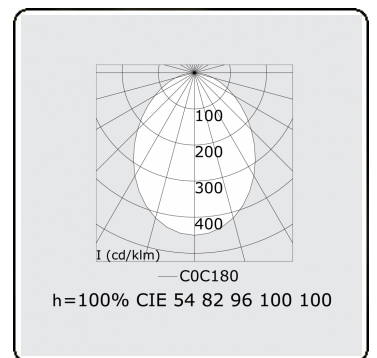

**Lichttechnische Daten**

UGR	<19
CIE Fluxcode	56 84 97 100 100

**Abmessungen**

A	1200 mm
---	---------

**Bemerkungen**

Deckenleuchte - Direct - MPO - HO - RAL 9003

**ENERGY**

Verrijgbaar op aanvraag.