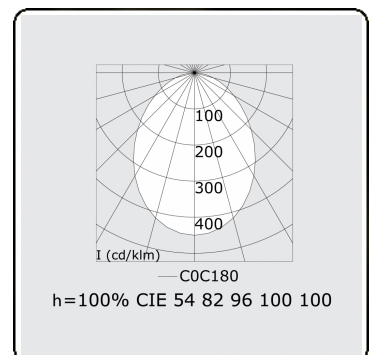

**Lichttechnische gegevens**

UGR	<19
CIE Fluxcode	56 84 97 100 100

**Afmetingen**

A	1200 mm
---	---------

**Opmerkingen**

Plafondarmatuur - Direct - MPO - HO - RAL 9003

**ENERGY**

Verrijgbaar op aanvraag.