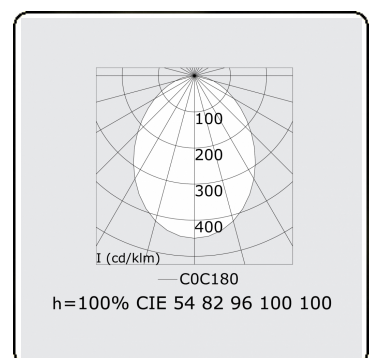

Lichttechnische gegevens

UGR	<19
CIE Fluxcode	56 84 97 100 100

Afmetingen

A	900 mm
---	--------

Opmerkingen

Plafondarmatuur - Direct - MPO - HO - RAL 9003

ENERGY

Verrijgbaar op aanvraag.