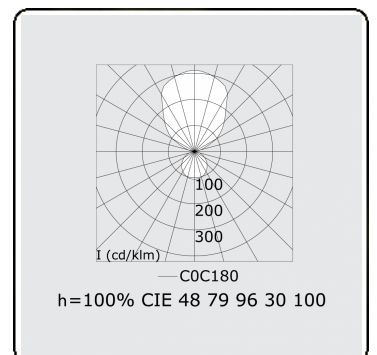

**Elektrische Gegevens**

Veiligheidsklasse	I
Voeding	230V
Voorschakelapparaat	Stroomvoeding touch-dim

**Lampgegevens**

Lamptype	LED 3000K
Wattage	245W
Armatuur vermogen	245W
Armatuur lichtstroom	26115
Aantal	1
Levensduur LED module	L80/B10 = 50000h
Kleurtolerantie	MacAdam 3
CRI	>80

**Lichttechnische gegevens**

UGR	>19
CIE Fluxcode	47 78 95 36 100

**Afmetingen**

A	2500 mm
---	---------

**Opmerkingen**

Pendelarmatuur - Direct/Indirect - satiné - MO - RAL 9003

**ENERGY**

A  
 Verkrijgbaar op aanvraag.  
B  
 Disponible sur demande.  
C  
D  
 Available on request.  
E  
F  
 Auf Anfrage.  
G