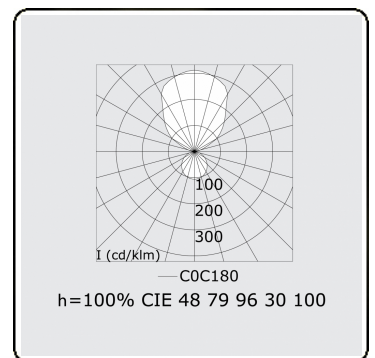

Elektrische Gegevens

Veiligheidsklasse	I
Voeding	230V
Voorschakelapparaat	Stroomvoeding touch-dim

Lampgegevens

Lamptype	LED 3000K
Wattage	193W
Armatuur vermogen	193W
Armatuur lichtstroom	18569
Aantal	1
Levensduur LED module	L80/B10 = 50000h
Kleurtolerantie	MacAdam 3
CRI	>80

Lichttechnische gegevens

UGR	>19
CIE Fluxcode	47 78 95 36 100

Afmetingen

A	1500 mm
---	---------

Opmerkingen

Pendelarmatuur - Direct/Indirect - satiné - MO - RAL 9003

ENERGY

A
 Verkrijgbaar op aanvraag.
B
 Disponible sur demande.
C
D
 Available on request.
E
F
 Auf Anfrage.
G