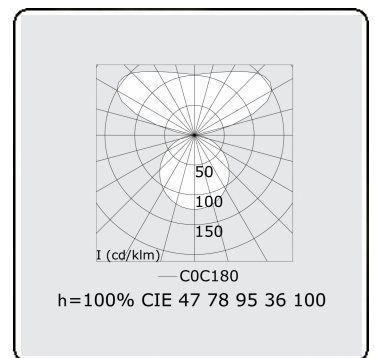

**Elektrische Gegevens**

Veiligheidsklasse	I
Voeding	230V
Voorschakelapparaat	Stroomvoeding touch-dim

**Lampgegevens**

Lamptype	LED 4000K
Wattage	103W
Armatuur vermogen	103W
Armatuur lichtstroom	9560
Aantal	1
Levensduur LED module	L80/B10 = 50000h
Kleurtolerantie	MacAdam 3
CRI	>80

**Lichttechnische gegevens**

UGR	>19
CIE Fluxcode	47 78 95 36 100

**Afmetingen**

A	900 mm
---	--------

**Opmerkingen**

Pendelarmatuur - Direct/Indirect - satiné - MO - RAL 9003

**ENERGY**

Verrijgbaar op aanvraag.