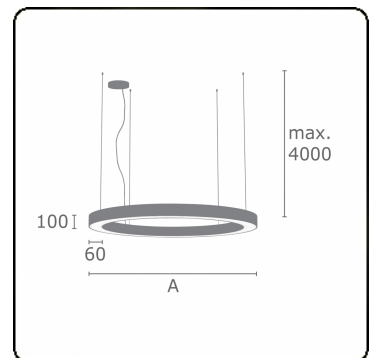

Elektrische Gegevens

| | |
|---------------------|-------------------------|
| Veiligheidsklasse | I |
| Voeding | 230V |
| Voorschakelapparaat | Stroomvoeding touch-dim |

Lampgegevens

| | |
|-----------------------|------------------|
| Lamptype | LED 3000K |
| Wattage | 103W |
| Armatuur vermogen | 103W |
| Armatuur lichtstroom | 8939 |
| Aantal | 1 |
| Levensduur LED module | L80/B10 = 50000h |
| Kleurtolerantie | MacAdam 3 |
| CRI | >80 |

Lichttechnische gegevens

| | |
|--------------|-----------------|
| UGR | >19 |
| CIE Fluxcode | 47 78 95 36 100 |

Afmetingen

| | |
|---|--------|
| A | 900 mm |
|---|--------|

Opmerkingen

Pendelarmatuur - Direct/Indirect - satiné - MO - RAL 9003