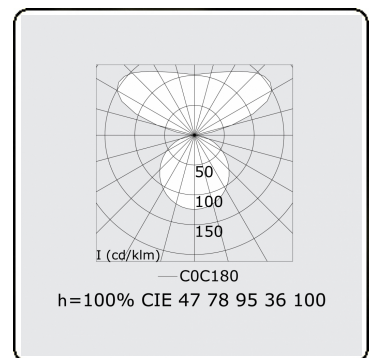

Elektrische Gegevens

| | |
|---------------------|-------------------------|
| Veiligheidsklasse | I |
| Voeding | 230V |
| Voorschakelapparaat | Stroomvoeding touch-dim |

Lampgegevens

| | |
|-----------------------|------------------|
| Lamptype | LED 3000K |
| Wattage | 103W |
| Armatuur vermogen | 103W |
| Armatuur lichtstroom | 8939 |
| Aantal | 1 |
| Levensduur LED module | L80/B10 = 50000h |
| Kleurtolerantie | MacAdam 3 |
| CRI | >80 |

Lichttechnische gegevens

| | |
|--------------|-----------------|
| UGR | >19 |
| CIE Fluxcode | 47 78 95 36 100 |

Afmetingen

| | |
|---|--------|
| A | 900 mm |
|---|--------|

Opmerkingen

Pendelarmatuur - Direct/Indirect - satiné - MO - RAL 9003