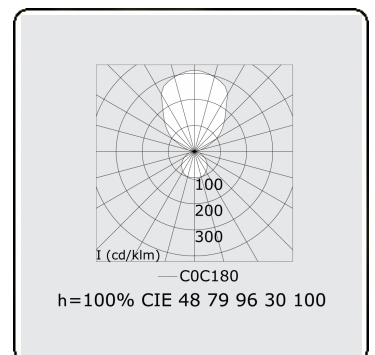

**Lichttechnische Daten**

UGR	>19
CIE Fluxcode	47 78 95 36 100

**Abmessungen**

A	4000 mm
---	---------

**Bemerkungen**

Pendelleuchte - Direkt/Indirekt - satiniert - MO - RAL 9003

**ENERGY**

A  
 Verkrijgbaar op aanvraag.  
B  
 Disponible sur demande.  
C  
D  
 Available on request.  
E  
 Auf Anfrage.  
G