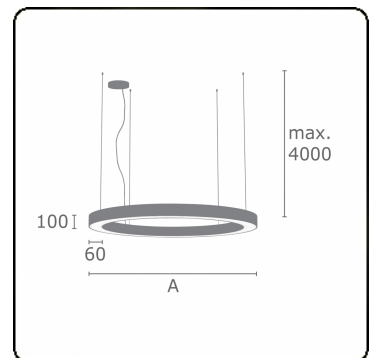

**Lichttechnische Daten**

UGR	>19
CIE Fluxcode	47 78 95 36 100

**Abmessungen**

A	4000 mm
---	---------

**Bemerkungen**

Pendelleuchte - Direkt/Indirekt - satiniert - MO - RAL 9003

**ENERGY**

A  
 Verkrijgbaar op aanvraag.  
B  
 Disponible sur demande.  
C  
D  
 Available on request.  
E  
 Auf Anfrage.  
G