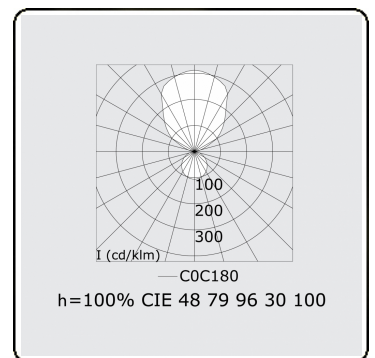

**Elektrische Gegevens**

Veiligheidsklasse	I
Voeding	230V
Voorschakelapparaat	Stroomvoeding DALI

**Lampgegevens**

Lamptype	LED 3000K
Wattage	381W
Armatuur vermogen	381W
Armatuur lichtstroom	41262
Aantal	1
Levensduur LED module	L80/B10 = 50000h
Kleurtolerantie	MacAdam 3
CRI	>80

**Lichttechnische gegevens**

UGR	>19
CIE Fluxcode	47 78 95 36 100

**Afmetingen**

A	4000 mm
---	---------

**Opmerkingen**

Pendelarmatuur - Direct/Indirect - satiné - MO - RAL 9003

**ENERGY**

A  
 Verkrijgbaar op aanvraag.  
B  
 Disponible sur demande.  
C  
D  
 Available on request.  
E  
F  
 Auf Anfrage.  
G