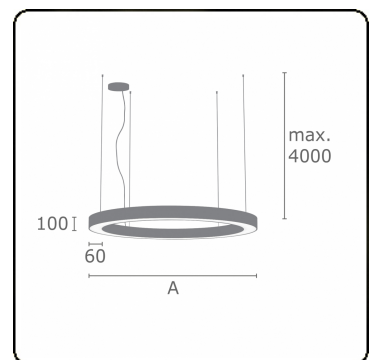

Lichttechnische gegevens

UGR	>19
CIE Fluxcode	47 78 95 36 100

Afmetingen

A	1500 mm
---	---------

Opmerkingen

Pendelarmatuur - Direct/Indirect - satiné - MO - RAL 9003

ENERGY

A
 Verkrijgbaar op aanvraag.
B
 Disponible sur demande.
C
D
 Available on request.
E
F
 Auf Anfrage.
G