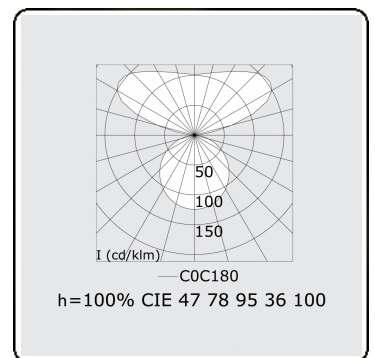

Elektrische Gegevens

Veiligheidsklasse	I
Voeding	230V
Voorschakelapparaat	Stroomvoeding DALI

Lampgegevens

Lamptype	LED 4000K
Wattage	145W
Armatuur vermogen	145W
Armatuur lichtstroom	13730
Aantal	1
Levensduur LED module	L80/B10 = 50000h
Kleurtolerantie	MacAdam 3
CRI	>80

Lichttechnische gegevens

UGR	>19
CIE Fluxcode	47 78 95 36 100

Afmetingen

A	1200 mm
---	---------

Opmerkingen

Pendelarmatuur - Direct/Indirect - satiné - MO - RAL 9003

ENERGY

Verrijgbaar op aanvraag.