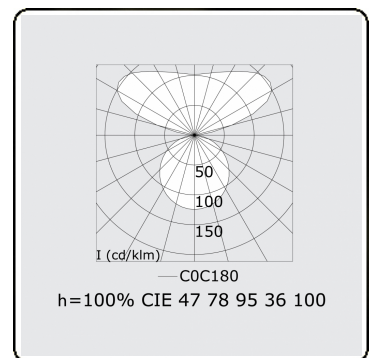

Lichttechnische gegevens

UGR	>19
CIE Fluxcode	47 78 95 36 100

Afmetingen

A	900 mm
---	--------

Opmerkingen

Pendelarmatuur - Direct/Indirect - satiné - MO - RAL 9003

ENERGY

A
 Verkrijgbaar op aanvraag.
B
 Disponible sur demande.
C
D
 Available on request.
E
F
 Auf Anfrage.
G