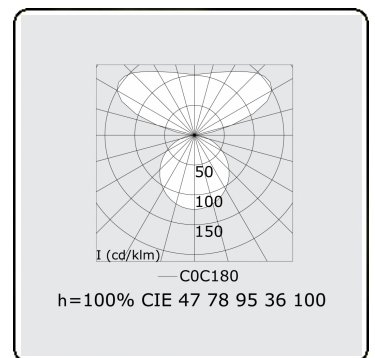

**Lichttechnische gegevens**

UGR	>19
CIE Fluxcode	47 78 95 36 100

**Afmetingen**

A	900 mm
---	--------

**Opmerkingen**

Pendelarmatuur - Direct/Indirect - satiné - MO - RAL 9003

**ENERGY**

A  
 Verkrijgbaar op aanvraag.  
B  
 Disponible sur demande.  
C  
D  
 Available on request.  
E  
F  
 Auf Anfrage.  
G