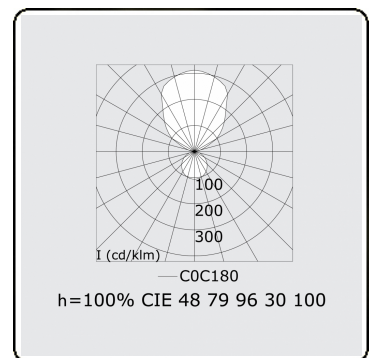

Elektrische Gegevens

Veiligheidsklasse	I
Voeding	230V
Voorschakelapparaat	Stroomvoeding 1-10V

Lampgegevens

Lamptype	LED 3000K
Wattage	381W
Armatuur vermogen	381W
Armatuur lichtstroom	41262
Aantal	1
Levensduur LED module	L80/B10 = 50000h
Kleurtolerantie	MacAdam 3
CRI	>80

Lichttechnische gegevens

UGR	>19
CIE Fluxcode	47 78 95 36 100

Afmetingen

A	4000 mm
---	---------

Opmerkingen

Pendelarmatuur - Direct/Indirect - satiné - MO - RAL 9003

ENERGY

A
 Verkrijgbaar op aanvraag.
B
 Disponible sur demande.
C
D
 Available on request.
E
 Auf Anfrage.
F
G