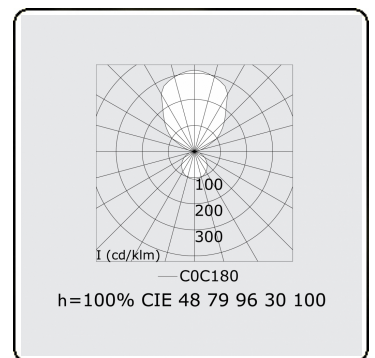

Elektrische Gegevens

Veiligheidsklasse	I
Voeding	230V
Voorschakelapparaat	Stroomvoeding 1-10V

Lampgegevens

Lamptype	LED 3000K
Wattage	296W
Armatuur vermogen	296W
Armatuur lichtstroom	31594
Aantal	1
Levensduur LED module	L80/B10 = 50000h
Kleurtolerantie	MacAdam 3
CRI	>80

Lichttechnische gegevens

UGR	>19
CIE Fluxcode	47 78 95 36 100

Afmetingen

A	3000 mm
---	---------

Opmerkingen

Pendelarmatuur - Direct/Indirect - satiné - MO - RAL 9003

ENERGY

A
 Verkrijgbaar op aanvraag.
B
 Disponible sur demande.
C
D
 Available on request.
E
F
 Auf Anfrage.
G