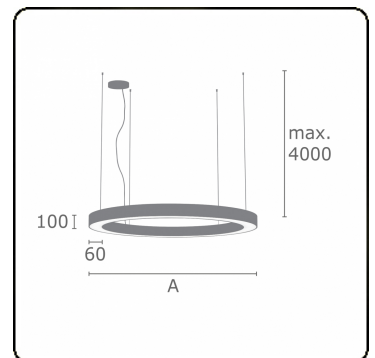

Lichttechnische gegevens

UGR	>19
CIE Fluxcode	47 78 95 36 100

Afmetingen

A	3000 mm
---	---------

Opmerkingen

Pendelarmatuur - Direct/Indirect - satiné - MO - RAL 9003

ENERGY

A
 Verkrijgbaar op aanvraag.
B
 Disponible sur demande.
C
D
 Available on request.
E
F
 Auf Anfrage.
G