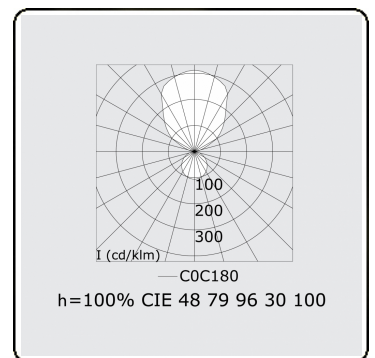

Elektrische Gegevens

Veiligheidsklasse	I
Voeding	230V
Voorschakelapparaat	Stroomvoeding 1-10V

Lampgegevens

Lamptype	LED 4000K
Wattage	207W
Armatuur vermogen	207W
Armatuur lichtstroom	22060
Aantal	1
Levensduur LED module	L80/B10 = 50000h
Kleurtolerantie	MacAdam 3
CRI	>80

Lichttechnische gegevens

UGR	>19
CIE Fluxcode	47 78 95 36 100

Afmetingen

A	2000 mm
---	---------

Opmerkingen

Pendelarmatuur - Direct/Indirect - satiné - MO - RAL 9003

ENERGY

A
 Verkrijgbaar op aanvraag.
B
 Disponible sur demande.
C
D
 Available on request.
E
F
 Auf Anfrage.
G