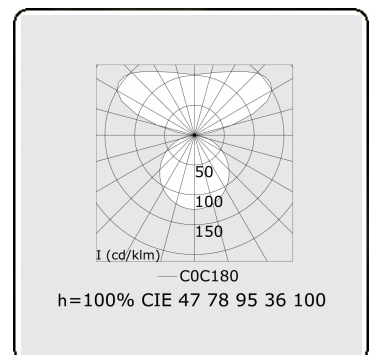

Elektrische Gegevens

| | |
|---------------------|---------------------|
| Veiligheidsklasse | I |
| Voeding | 230V |
| Voorschakelapparaat | Stroomvoeding 1-10V |

Lampgegevens

| | |
|-----------------------|------------------|
| Lamptype | LED 4000K |
| Wattage | 103W |
| Armatuur vermogen | 103W |
| Armatuur lichtstroom | 9560 |
| Aantal | 1 |
| Levensduur LED module | L80/B10 = 50000h |
| Kleurtolerantie | MacAdam 3 |
| CRI | >80 |

Lichttechnische gegevens

| | |
|--------------|-----------------|
| UGR | >19 |
| CIE Fluxcode | 47 78 95 36 100 |

Afmetingen

| | |
|---|--------|
| A | 900 mm |
|---|--------|

Opmerkingen

Pendelarmatuur - Direct/Indirect - satiné - MO - RAL 9003