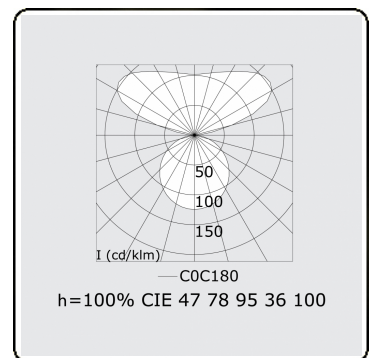

Elektrische Gegevens

Veiligheidsklasse	I
Voeding	230V
Voorschakelapparaat	Stroomvoeding 1-10V

Lampgegevens

Lamptype	LED 3000K
Wattage	63W
Armatuur vermogen	63W
Armatuur lichtstroom	5021
Aantal	1
Levensduur LED module	L80/B10 = 50000h
Kleurtolerantie	MacAdam 3
CRI	>80

Lichttechnische gegevens

UGR	>19
CIE Fluxcode	47 78 95 36 100

Afmetingen

A	600 mm
---	--------

Opmerkingen

Pendelarmatuur - Direct/Indirect - satiné - MO - RAL 9003

ENERGY

A
 Verkrijgbaar op aanvraag.
B
 Disponible sur demande.
C
D
 Available on request.
E
F
 Auf Anfrage.
G