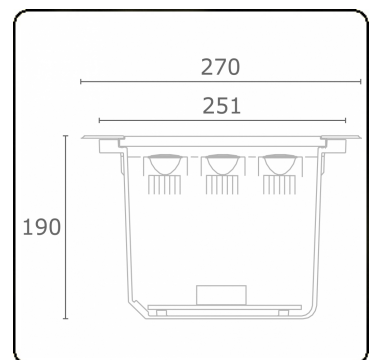

Metro-D Ø270mm - 30° instelbaar - zonder ingietbehuizing
36.04094-0000

Armatuurgegevens

Montage	Grondinbouw
Lichtuittreding	Indirect - kantelbaar
Lichtverdeling	kantelbaar
Afscherming	Glas
Beschermingsgraad	IP 67
Maximale belasting	1000 kg overloopbaar (exclusief ingietpot)
T°	<75 °
Behuizing	Aluminium/Edelstaal
Afwerking	mat zwarte afwerking RAL 9105
Keurmerken	CE, ISO 9001

Lichttechnische gegevens

CIE Fluxcode	0 0 0 0 73
--------------	------------

Opmerkingen

Ø270mm - helder glas - strips zijn afzonderlijk instelbaar tot 30°

Deze armatuur bevat ingebouwde LED-Lampen.

LED

In de armatuur kunnen de lampen niet worden vervangen.