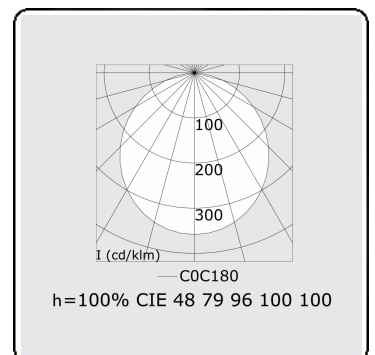

**Elektrische Gegevens**

Veiligheidsklasse	I
Voeding	230V
Voorschakelapparaat	Stroomvoeding touch-dim

**Lampgegevens**

Lamptype	LED 3000K
Wattage	272W
Armatuur vermogen	272W
Armatuur lichtstroom	20860
Aantal	1
Levensduur LED module	L80/B10 = 50000h
Kleurtolerantie	MacAdam 3
CRI	>80

**Lichttechnische gegevens**

UGR	>19
CIE Fluxcode	48 79 96 100 100

**Afmetingen**

A	6000 mm
---	---------

**Opmerkingen**

Pendelarmatuur - Direct - satiné - MO - RAL 9003

**ENERGY**

Verrijgbaar op aanvraag.