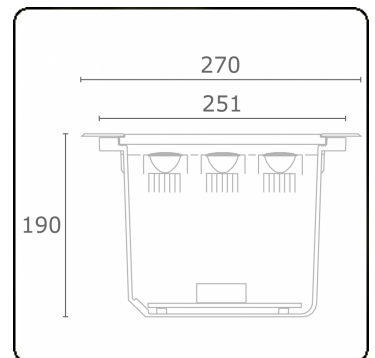

Metro-D Ø270mm - 30° instelbaar - zonder ingietbehuizing
36.04093-0000

Armatuurgegevens

Montage	Grondinbouw
Lichtuittreding	Indirect - kantelbaar
Lichtverdeling	kantelbaar
Afscherming	Glas
Beschermingsgraad	IP 67
Maximale belasting	1000 kg overloopbaar (exclusief ingietpot)
T°	<75 °
Behuizing	Aluminium/Edelstaal
Afwerking	mat zwarte afwerking RAL 9105
Keurmerken	CE, ISO 9001

Lichttechnische gegevens

CIE Fluxcode	0 0 0 0 75
--------------	------------

Opmerkingen

Ø270mm - helder glas - strips zijn afzonderlijk instelbaar tot 30°

Deze armatuur bevat ingebouwde LED-Lampen.

LED

In de armatuur kunnen de lampen niet worden vervangen.