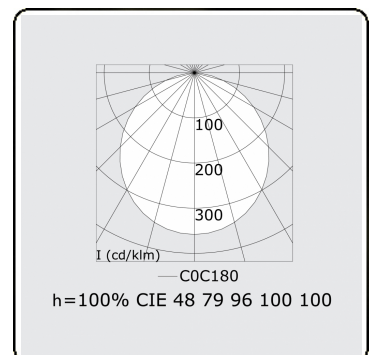

Elektrische Gegevens

Veiligheidsklasse	I
Voeding	230V
Voorschakelapparaat	Stroomvoeding touch-dim

Lampgegevens

Lamptype	LED 3000K
Wattage	87W
Armatuur vermogen	87W
Armatuur lichtstroom	6517
Aantal	1
Levensduur LED module	L80/B10 = 50000h
Kleurtolerantie	MacAdam 3
CRI	>80

Lichttechnische gegevens

UGR	>19
CIE Fluxcode	48 79 96 100 100

Afmetingen

A	2000 mm
---	---------

Opmerkingen

Pendelarmatuur - Direct - satiné - MO - RAL 9003

ENERGY

A
 Verkrijgbaar op aanvraag.
B
 Disponible sur demande.
C
D
 Available on request.
E
F
 Auf Anfrage.
G