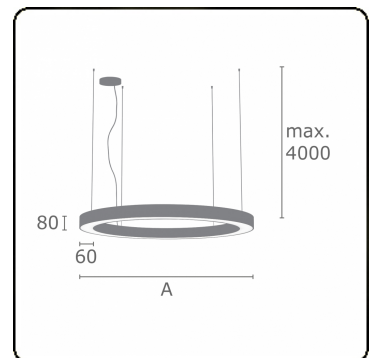

Lichttechnische Daten

UGR	>19
CIE Fluxcode	47 78 95 100 100

Abmessungen

A	1200 mm
---	---------

Bemerkungen

Pendelleuchte - Direkt - satiniert - MO - RAL 9003

ENERGY

Verrijgbaar op aanvraag.