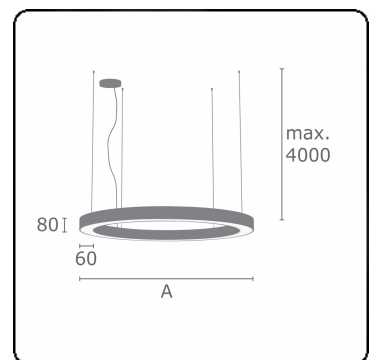

Lichttechnische Daten

UGR	>19
CIE Fluxcode	47 78 95 100 100

Abmessungen

A	600 mm
---	--------

Bemerkungen

Pendelleuchte - Direkt - satiniert - MO - RAL 9003

ENERGY

A
 Verkrijgbaar op aanvraag.
B
 Disponible sur demande.
C
D
 Available on request.
E
F
 Auf Anfrage.
G